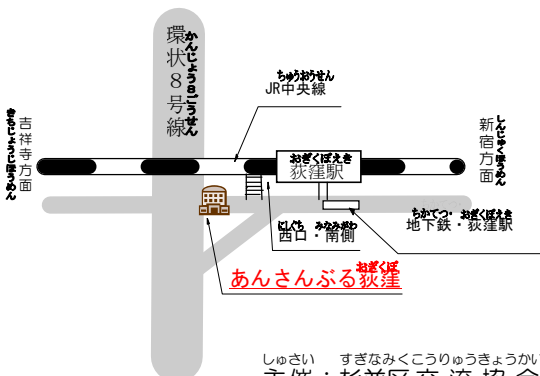

そうだん おう よやく ふよう ひみつ げんしゆ こ いちじあず
 で相談に応じます。予約は不要、秘密は厳守します。子どもの一時預かりもあります。

HELP

にち し ねん がつ か ど
 日 時 2010年2月6日(土)

ここ し
 午後1~4時

さいしゅううけつけ ここ
 (最終受付: 午後3:30)

ば しょ おぎくほ
 場 所 あんさんぶる荻窪(4F)

すぎなみくおぎくほ
 杉並区荻窪5-15-13

荻窪駅西口 徒歩4分

せんもんか べんごし ぎょうせいしよし
 専門家 弁護士・行政書士・

しゃかいほけんろうむし ろうどうそうだんいん
 社会保険労務士・労働相談員・

りんしょうしんりし
 臨床心理士

つう やく えいご ちゅうごくご かんごく ちょうせんご
 通 訳 英語、中国語、韓国・朝鮮語、

タイ語、ビルマ語、ヒンズー語、

ベンガル語、ネパール語

かいじょうちす
会場地図れんらくさき
連絡先 / Contact:すぎなみくこうりゅうきょうかい
杉並区交流協会 / Suginami Association for Cultural Exchange